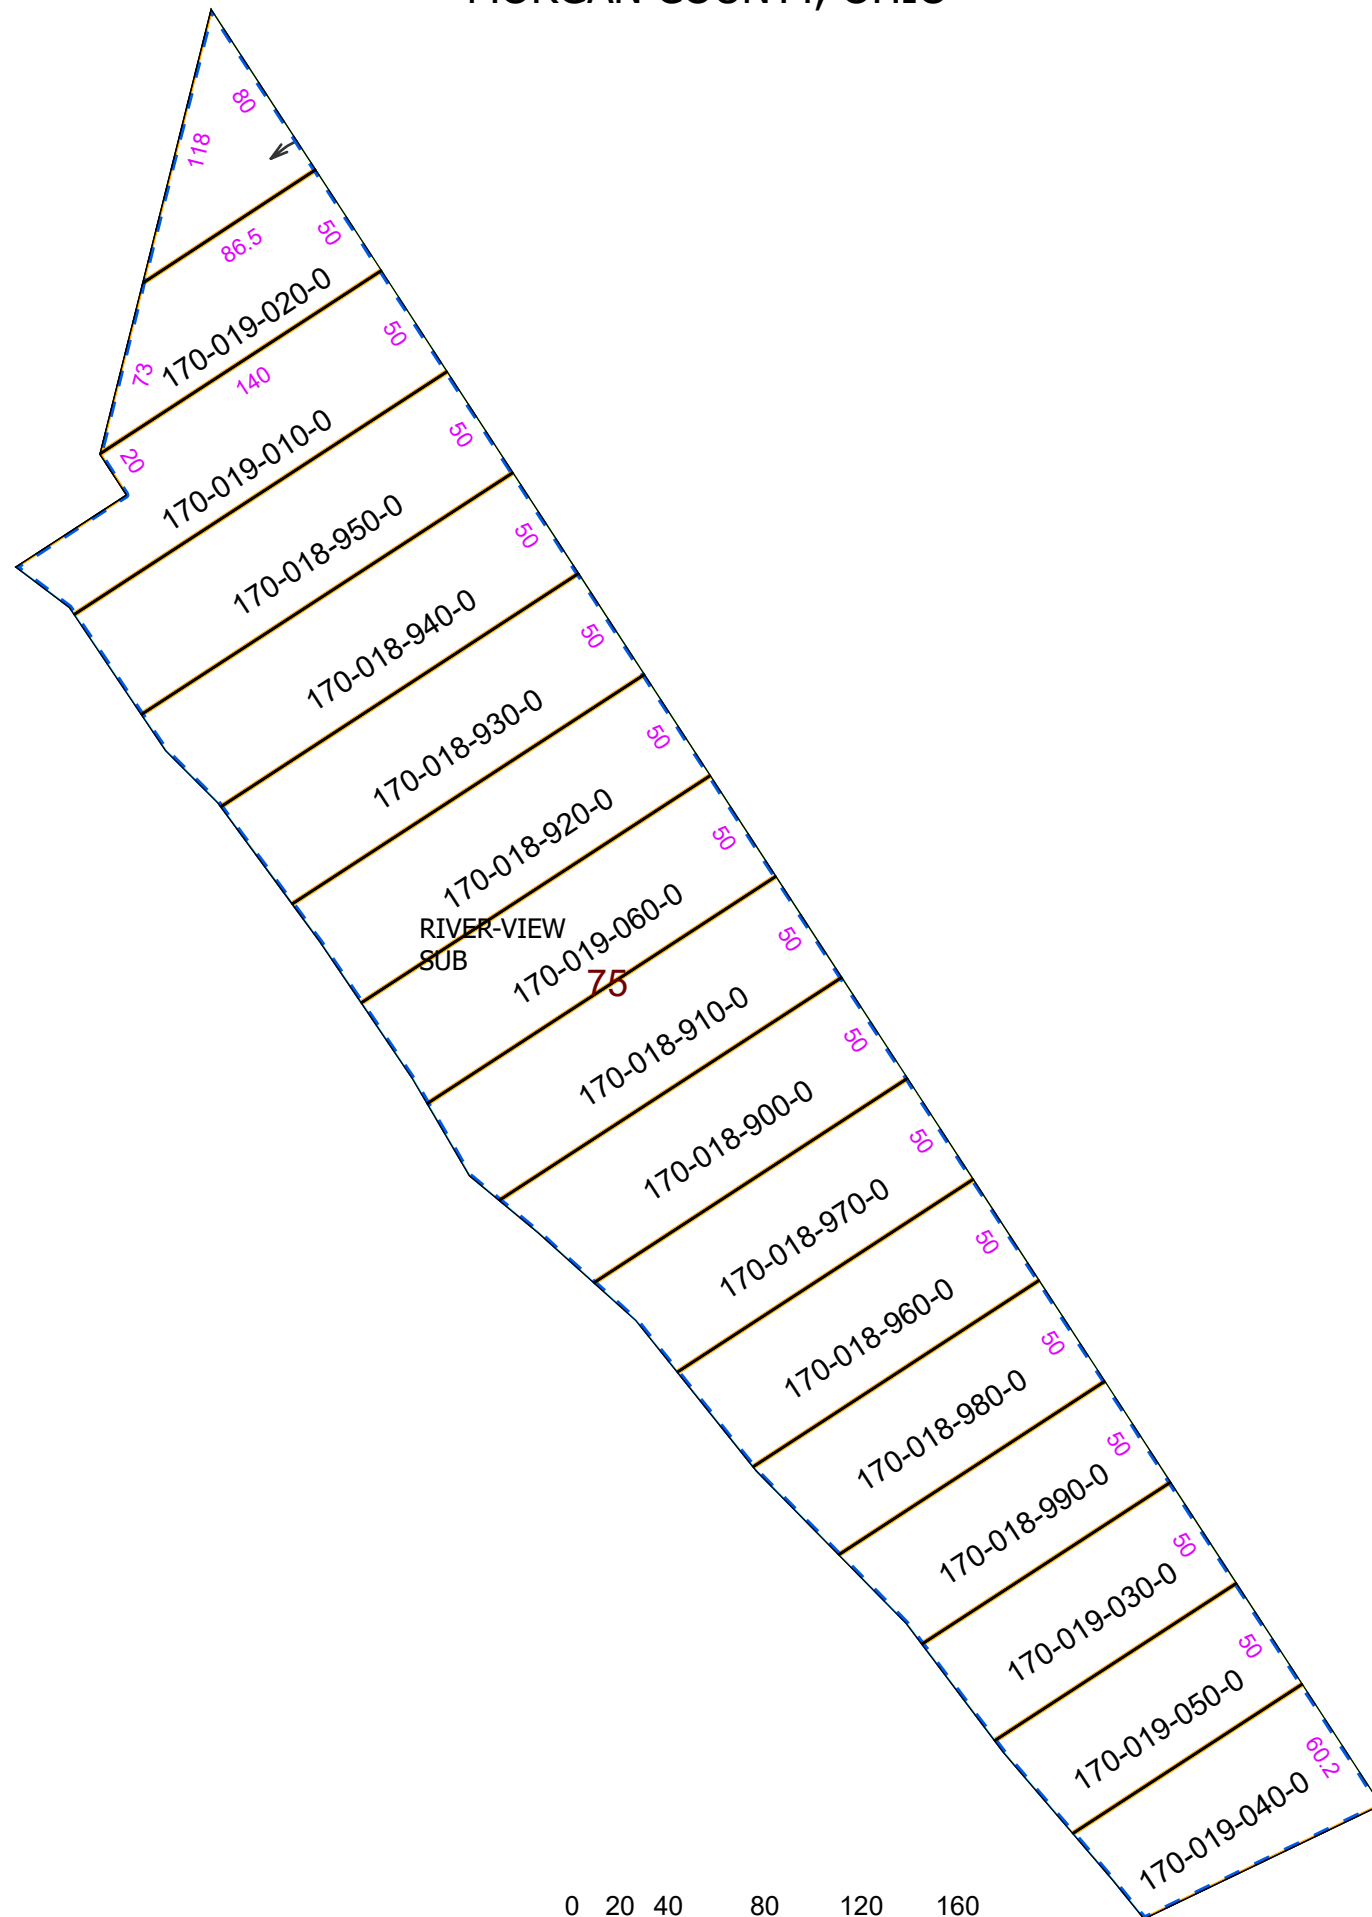

MORGAN COUNTY, OHIO

Boundaries

Type

- County
- Hidden
- Hydro
- Parcel
- ROW
- Section
- Lot

**** <all other values>

08/10/2020

RIVER-VIEW SUB
WINDSOR TWP, R-11, T-9, LOT 75

PIN	Owner	LegalDescr	VOL	PAGE	Acres
170-019-050-0	ABELE JEFFREY L & LINDA D	RIVERVIEW SD INLOT	OR215	3252	0
170-019-040-0	ABELE JEFFREY L & LINDA D	RIVERVIEW SD INLOT	OR215	3252	0
170-018-980-0	CAUDILL BRIAN B & TARA D	RIVERVIEW SD INLOT	OR233	1481	0
170-018-970-0	CAUDILL BRIAN B & TARA D	RIVERVIEW SD IN	OR233	1481	0
170-018-960-0	CAUDILL BRIAN B & TARA D	RIVERVIEW SD IN	OR233	1481	0
170-018-910-0	CAUDILL LOYS BENTON & CAROL ANN	RIVERVIEW SD IN	OR73	64	0
170-018-900-0	CAUDILL LOYS BENTON & CAROL ANN	RIVERVIEW SD IN	OR73	64	0
170-019-060-0	CUNNINGHAM CARL D & LAURA L	RIVERVIEW SD INLOT	OR208	3430	0
170-018-920-0	HALL GEORGE T JR	RIVERVIEW SD IN	OR36	235	0
170-018-950-0	HARRY GARY E	RIVERVIEW SD IN	D.V 205	399	0
170-019-030-0	MCCOY TIMOTHY MARK SR & PATRICIA A	RIVERVIEW SD INLOT	OR222	91	0
170-018-990-0	MCCOY TIMOTHY MARK SR & PATRICIA A	RIVERVIEW SD INLOT	OR222	91	0
170-019-020-0	SKINNER CHERYL	RIVERVIEW SD INLOT	OR135	75	0
170-019-010-0	SKINNER CHERYL	RIVERVIEW SD INLOT	OR135	75	0
170-019-000-0	SKINNER CHERYL	RIVERVIEW SD IN	OR135	75	0
170-018-940-0	WILSON NORMAN EDWARD & REBECCA LYNN	RIVERVIEW SD INLOT	OR231	3995	0
170-018-930-0	WILSON NORMAN EDWARD & REBECCA LYNN	RIVERVIEW SD IN	OR231	3995	0